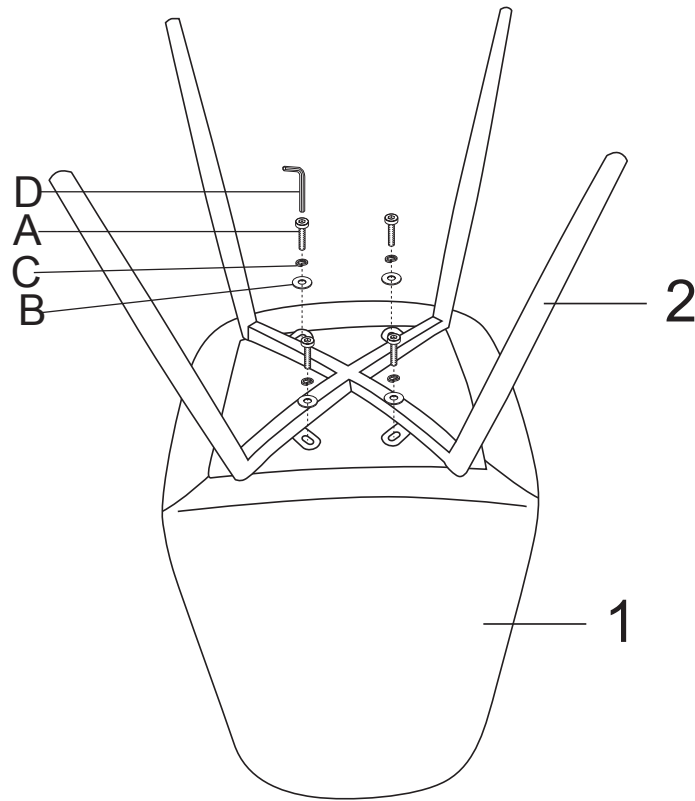

ASSEMBLY INSTRUCTIONS NOTICE D'ASSEMBLAGE

JOSSBDSC/EKS241007BLK

JOSSSDSC/EKS241007GRN

JOSSW DSC/EKS241007WHI

STEP 1 / ÉTAPE 1