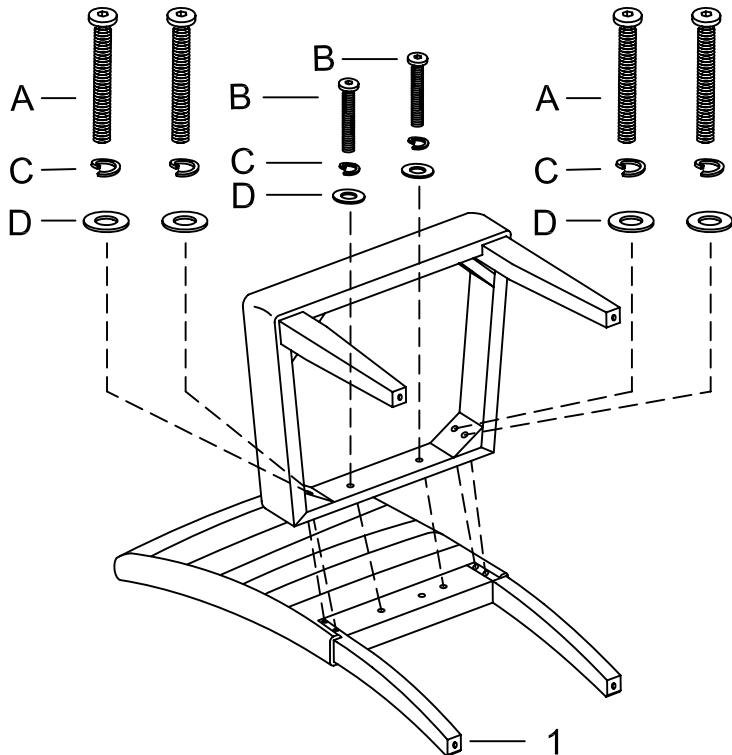

ASSEMBLY INSTRUCTION (INSTRUCTIONS D'ASSEMBLAGE)

ITEM NO.: JGDT1903GWSC GARBGDSC GARBO SIDE CHAIR

ARTICLE N': JGDT1903GWSC GARBGDSC CHAISE DE CÔTÉ GARBO

NOTE:

1. Estimated assembled time 10 minutes. / L'assemblage devrait prendre 10 minutes environ.
2. Do NOT tighten bolts until completely assembled. / ATTENDRE avant de serrer complètement tous les boulons.
3. When ready to tighten the bolts, ensure to tighten on a flat and level surface. / Pour serrer complètement tous les boulons, s'assurer d'être sur une surface plane et nivelée.

HARDWARE LIST (LISTE DES OUTILS):

NO./N°	DESC.	DIAG (SCHÉMA)	Q'TY(QTÉ)
A	BOLT (BOULON)	Ø5/16"×3"	4PCS(4PCES)
B	BOLT (BOULON)	Ø5/16"×2"	6PCS(6PCES)
C	SPRING WASHER (RONDELLE FREIN)		10PCS(10PCES)
D	WASHER (RONDELLE)		10PCS(10PCES)
E	ALLEN KEY (CLÉ ALLEN)		1PC(1PCE)

PARTS LIST (LISTE DES PIÈCES):

NO./N°	DESC.	DIAG (SCHÉMA)	Q'TY(QTÉ)
1	BACK (DOS)		1PC(1PCE)
2	SEAT (JAMBE)		1PC(1PCE)
3	LEG (PIED)		2PCS(2PCES)

Step 2/ETAPE 2

Step 1/ETAPE 1

Step 3/ETAPE 3