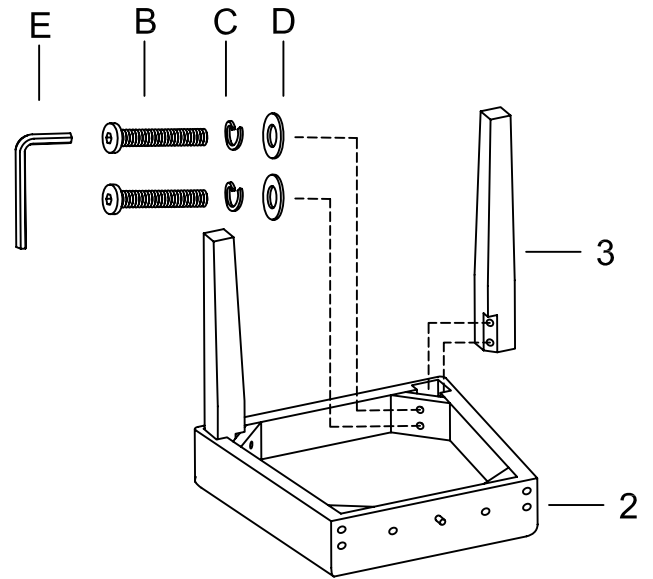

ASSEMBLY INSTRUCTION (INSTRUCTIONS D'ASSEMBLAGE)

ITEM NO.: JGDT1903GWSC GARBGDSC GARBO SIDE CHAIR

ARTICLE N': JGDT1903GWSC GARBGDSC CHAISE DE CÔTÉ GARBO

NOTE:

1. Estimated assembled time 10 minutes. / L'assemblage devrait prendre 10 minutes environ.
2. Do NOT tighten bolts until completely assembled. / ATTENDRE avant de serrer complètement tous les boulons.
3. When ready to tighten the bolts, ensure to tighten on a flat and level surface. / Pour serrer complètement tous les boulons, s'assurer d'être sur une surface plane et nivelée.

HARDWARE LIST (LISTE DES OUTILS):

NO./N°	DESC.	DIAG (SCHÉMA)	Q'TY(QTÉ)
A	BOLT (BOULON)	Ø5/16"×3"	4PCS(4PCES)
B	BOLT (BOULON)	Ø5/16"×2"	6PCS(6PCES)
C	SPRING WASHER (RONDELLE FREIN)		10PCS(10PCES)
D	WASHER (RONDELLE)		10PCS(10PCES)
E	ALLEN KEY (CLÉ ALLEN)		1PC(1PCE)

PARTS LIST (LISTE DES PIÈCES):

NO./N°	DESC.	DIAG (SCHÉMA)	Q'TY(QTÉ)
1	BACK (DOS)		1PC(1PCE)
2	SEAT (JAMBE)		1PC(1PCE)
3	LEG (PIED)		2PCS(2PCES)

Step 2/ETAPE 2

Step 1/ETAPE 1

Step 3/ETAPE 3