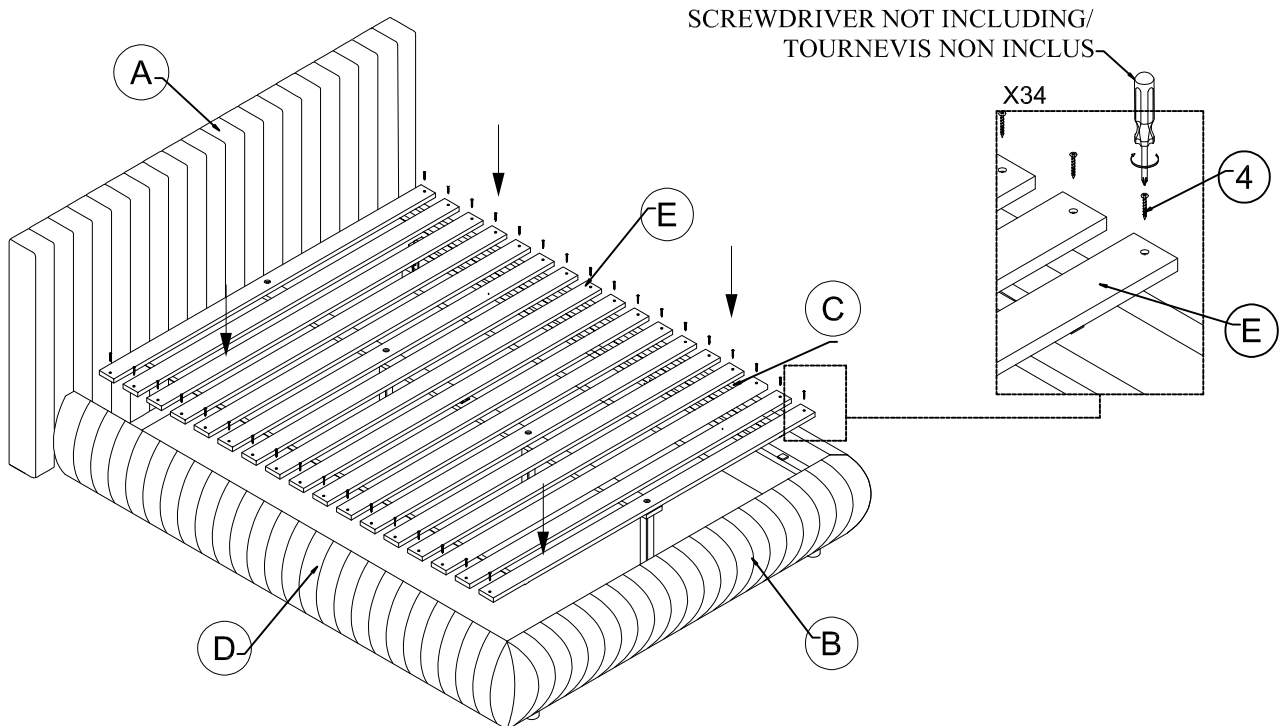

**HARDWARE LIST / LISTE DES OUTILS**

<b>1</b>		<b>2</b>		<b>3</b>	
	(5/16"x 1-1/4") Bolt 1 (32 pcs) Boulon 1 (32 pces)		(5/16"x 13) Spring Washer (32 pcs) Rondelle frein (32 pces)		(5/16"x 19) Flat Washer (32 pcs) Rondelle plate (32 pces)
<b>4</b>		<b>5</b>		<b>6</b>	
	(M4 x 1-1/4") Screw (34 pcs) Vis (34 pces)		(4mm x 3" x 1-1/4") Allen Key (1 pc) Clé hexagonale (1 pce)		L-shape metal plate (8 pc) Plaque métallique en forme de L (8 pce)

**ASSEMBLY INSTRUCTIONS / NOTICE D' ASSEMBLAGE**  
**DESCRIPTION : ARIA QUEEN BED/ GRAND LIT ARIA**  
**ITEM: ARIATQHB/ ARIATQFB/ ARIATQKR**

**STEP 1 / ÉTAPE 1**

**STEP 2 / ÉTAPE 2**

**ASSEMBLY INSTRUCTIONS / NOTICE D' ASSEMBLAGE**  
**DESCRIPTION : ARIA QUEEN BED/ GRAND LIT ARIA**  
**ITEM: ARIATQHB/ ARIATQFB/ ARIATQKR**

**STEP 3 / ÉTAPE 3**

**STEP 4 / ÉTAPE 4**

**ASSEMBLY INSTRUCTIONS / NOTICE D' ASSEMBLAGE**  
**DESCRIPTION : ARIA QUEEN BED/ GRAND LIT ARIA**  
**ITEM: ARIATQHB/ ARIATQFB/ ARIATQKR**

COMPLETE